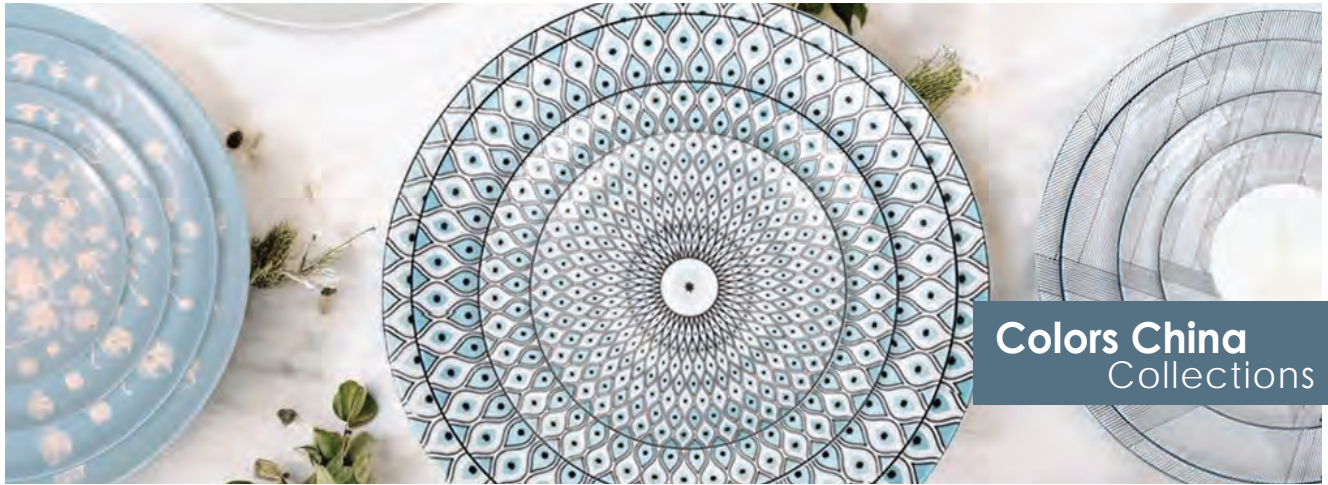

---

**THE EDGE LIGHT BLUE**

12" - \$6.50  
10.75" - \$4.10  
8" - \$3.80  
6" - \$3.40

**THE EDGE NERO**

12" - \$6.50  
10.75" - \$4.10  
8" - \$3.80  
6" - \$3.40

**THE EVIL EYE**

12" - \$7.50  
10.75" - \$5.50  
8" - \$4.00  
6" - \$3.70