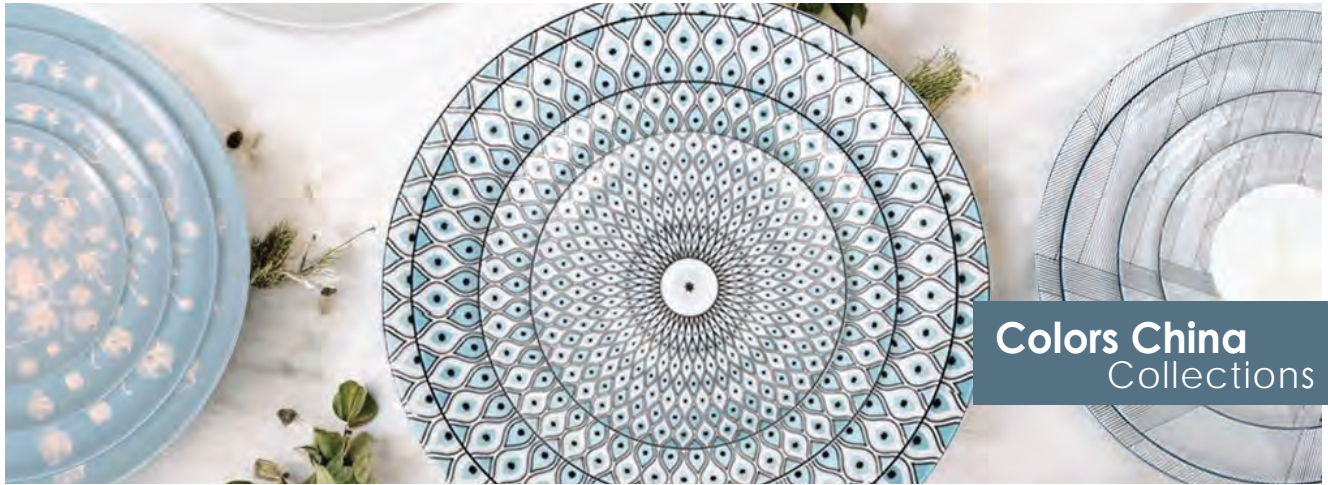

THE EVIL EYE

12" - $7.50
10.75" - $5.50
8" - $4.00
6" - $3.70